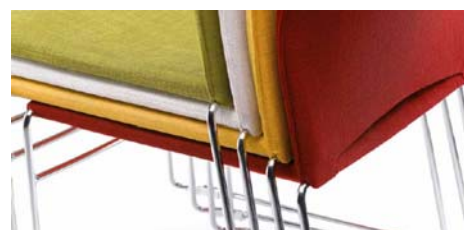

Standarta komplektācija

- Rāmis - hromēts *
- Sēdekļis un mugura - balta vai bēša plastika *

Smilšu

Balts

Papildus standarta komplektācija

- Tapsēts sēdekļis un mugura *
- Melni roku balsti *

Cena sākot no 49 LVL

Ērti un moderni apmeklētāju krēsli ar plašām komplektēšanas un tapsēšanas iespējām

Papildus iespējas, ja pasūtījuma apjoms pārsniedz 20 gab

- Iespēja savienot krēslus, veidojot rindu *
- Sēdekļa un muguras plastika *

Ar roku balstiem

Novietojami viens uz otra :
netapsēti līdz 42 gab
tapsēti līdz 6 gab

CATAS

Atbilst drošības un izturības noteikumiem

Atbilst antistatiskas noteikumiem

Atbilst ugunsdrošības noteikumiem