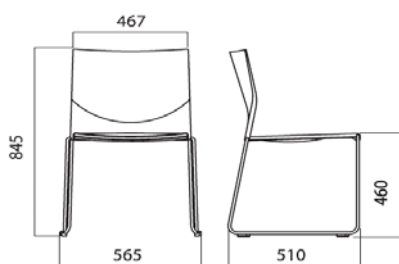

Standarta komplektācija

- Rāmis - hromēts *
- Sēdekļis un mugura - balta vai bēša plastika *

Smilšu

Balts

Papildus standarta komplektācija

- Tapsēts sēdekļis un mugura *
- Melni roku balsti *

Cena sākot no 49 LVL

Ērti un moderni apmeklētāju krēsli ar plašām komplektēšanas un tapsēšanas iespējām

Papildus iespējas, ja pasūtījuma apjoms pārsniedz 20 gab

- Iespēja savienot krēslus, veidojot rindu *
- Sēdekļa un muguras plastika *

Ar roku balstiem

Novietojami viens uz otra :
netapsēti līdz 42 gab
tapsēti līdz 6 gab

CATAS

Atbilst drošības un izturības noteikumiem

Atbilst antistatiskas noteikumiem

Atbilst ugunsdrošības noteikumiem