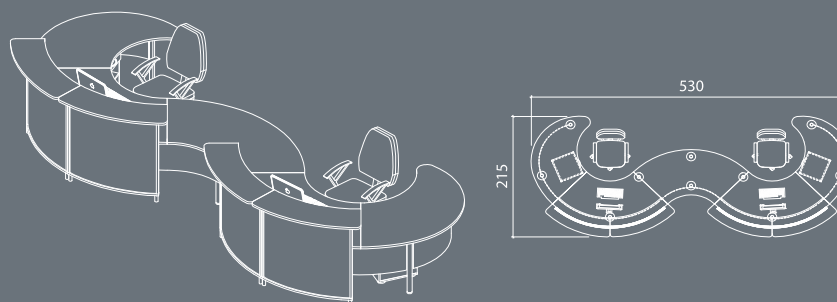

TEHNISKĀ INFORMĀCIJA/ TECHNICAL INFORMATION/ ТЕХНИЧЕСКАЯ ИНФОРМАЦИЯ

KOMBINĀCIJU PIEMĒRI/EXAMPLES OF COMBINATIONS/ПРИМЕРЫ КОМБИНАЦИЙ

Iespējami dažādi apdares materiāli. Jebkāds kombinācijas piemērs var tikt mainīts un papildināts ar aksesuāriem, ņemot vērā pasūtītāja vēlmes. Vairāk informācijas Jums sniegs KATE klientu konsultanti. Ničgales iela 18a, Rīga. Tālr. 67546725, birojs@kate.lv, www.kate.lv.

Any combination may be changed and supplemented with accessories to meet the customer's preferences. Different decorative materials are possible. More information will be provided by KATE client consultants at Ničgales iela 18a, Riga. Phone: (+371) 67546725, e-mail: birojs@kate.lv, web: www.kate.lv

Пример любой комбинации может быть изменен и дополнен аксессуарами по желанию заказчика. Возможны различные отделочные материалы. Подробную информацию предоставят вам консультанты KATE. Ул. Ницгалес, 18а, Рига. Тел. (+371) 67546725, адрес эл. почты: birojs@kate.lv, www.kate.lv