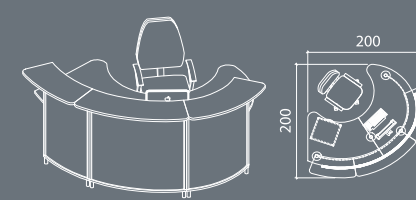

TEHNISKĀ INFORMĀCIJA/ TECHNICAL INFORMATION/ ТЕХНИЧЕСКАЯ ИНФОРМАЦИЯ

KOMBINĀCIJU PIEMĒRI/EXAMPLES OF COMBINATIONS/ПРИМЕРЫ КОМБИНАЦИЙ

Iespējami dažādi apdares materiāli. Jebkāds kombinācijas piemērs var tikt mainīts un papildināts ar aksesuāriem, ņemot vērā pasūtītāja vēlmes. Vairāk informācijas Jums sniegs KATE klientu konsultanti. Ničgales iela 18a, Rīga. Tālr. 67546725, birojs@kate.lv, www.kate.lv.

Any combination may be changed and supplemented with accessories to meet the customer's preferences. Different decorative materials are possible. More information will be provided by KATE client consultants at Ničgales iela 18a, Riga. Phone: (+371) 67546725, e-mail: birojs@kate.lv, web: www.kate.lv

Пример любой комбинации может быть изменен и дополнен аксессуарами по желанию заказчика. Возможны различные отделочные материалы. Подробную информацию предоставят вам консультанты KATE. Ул. Ницгалес, 18а, Рига. Тел. (+371) 67546725, адрес эл. почты: birojs@kate.lv, www.kate.lv