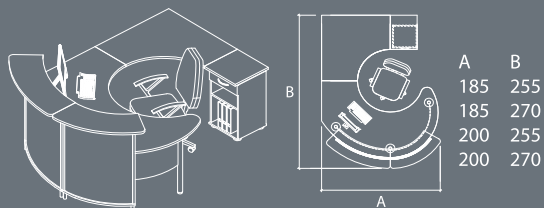

TEHNISKĀ INFORMĀCIJA/ TECHNICAL INFORMATION/ ТЕХНИЧЕСКАЯ ИНФОРМАЦИЯ

KOMBINĀCIJU PIEMĒRI/EXAMPLES OF COMBINATIONS/ПРИМЕРЫ КОМБИНАЦИЙ

Iespējami dažādi apdares materiāli. Jebkāds kombinācijas piemērs var tikt mainīts un papildināts ar aksesuāriem, ņemot vērā pasūtītāja vēlmes. Vairāk informācijas Jums sniegs KATE klientu konsultanti. Ničgales iela 18a, Rīga. Tālr. 67546725, birojs@kate.lv, www.kate.lv.

Any combination may be changed and supplemented with accessories to meet the customer's preferences. Different decorative materials are possible. More information will be provided by KATE client consultants at Ničgales iela 18a, Riga. Phone: (+371) 67546725, e-mail: birojs@kate.lv, web: www.kate.lv

Пример любой комбинации может быть изменен и дополнен аксессуарами по желанию заказчика. Возможны различные отделочные материалы. Подробную информацию предоставят вам консультанты KATE. Ул. Ницгалес, 18а, Рига. Тел. (+371) 67546725, адрес эл. почты: birojs@kate.lv, www.kate.lv