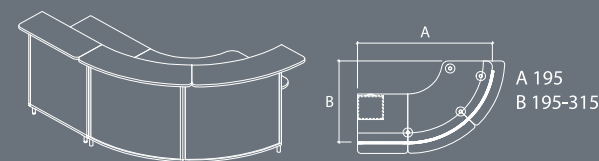

TEHNISKĀ INFORMĀCIJA/ TECHNICAL INFORMATION/ ТЕХНИЧЕСКАЯ ИНФОРМАЦИЯ

KOMBINĀCIJU PIEMĒRI/EXAMPLES OF COMBINATIONS/ПРИМЕРЫ КОМБИНАЦИЙ

Iespējami dažādi apdares materiāli. Jebkāds kombinācijas piemērs var tikt mainīts un papildināts ar aksesuāriem, ņemot vērā pasūtītāja vēlmes. Vairāk informācijas Jums sniegs KATE klientu konsultanti. Ničgales iela 18a, Rīga. Tālr. 67546725, birojs@kate.lv, www.kate.lv.

Any combination may be changed and supplemented with accessories to meet the customer's preferences. Different decorative materials are possible. More information will be provided by KATE client consultants at Ničgales iela 18a, Riga. Phone: (+371) 67546725, e-mail: birojs@kate.lv, web: www.kate.lv

Пример любой комбинации может быть изменен и дополнен аксессуарами по желанию заказчика. Возможны различные отделочные материалы. Подробную информацию предоставят вам консультанты KATE. Ул. Ницгалес, 18а, Рига. Тел. (+371) 67546725, адрес эл. почты: birojs@kate.lv, www.kate.lv