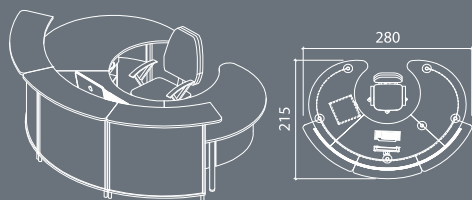

TEHNISKĀ INFORMĀCIJA/ TECHNICAL INFORMATION/ ТЕХНИЧЕСКАЯ ИНФОРМАЦИЯ

KOMBINĀCIJU PIEMĒRI/EXAMPLES OF COMBINATIONS/ПРИМЕРЫ КОМБИНАЦИЙ

Iespējami dažādi apdares materiāli. Jebkāds kombinācijas piemērs var tikt mainīts un papildināts ar aksesuāriem, ņemot vērā pasūtītāja vēlmes. Vairāk informācijas Jums sniegs KATE klientu konsultanti. Ničgales iela 18a, Rīga. Tālr. 67546725, birojs@kate.lv, www.kate.lv.

Any combination may be changed and supplemented with accessories to meet the customer's preferences. Different decorative materials are possible. More information will be provided by KATE client consultants at Ničgales iela 18a, Riga. Phone: (+371) 67546725, e-mail: birojs@kate.lv, web: www.kate.lv

Пример любой комбинации может быть изменен и дополнен аксессуарами по желанию заказчика. Возможны различные отделочные материалы. Подробную информацию предоставят вам консультанты KATE. Ул. Ницгалес, 18а, Рига. Тел. (+371) 67546725, адрес эл. почты: birojs@kate.lv, www.kate.lv