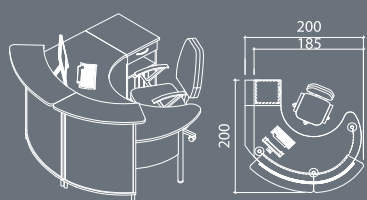

TEHNISKĀ INFORMĀCIJA/ TECHNICAL INFORMATION/ ТЕХНИЧЕСКАЯ ИНФОРМАЦИЯ

KOMBINĀCIJU PIEMĒRI/EXAMPLES OF COMBINATIONS/ПРИМЕРЫ КОМБИНАЦИЙ

Iespējami dažādi apdares materiāli. Jebkāds kombinācijas piemērs var tikt mainīts un papildināts ar aksesuāriem, ņemot vērā pasūtītāja vēlmes. Vairāk informācijas Jums sniegs KATE klientu konsultanti. Ničgales iela 18a, Rīga. Tālr. 67546725, birojs@kate.lv, www.kate.lv.

Any combination may be changed and supplemented with accessories to meet the customer's preferences. Different decorative materials are possible. More information will be provided by KATE client consultants at Ničgales iela 18a, Riga. Phone: (+371) 67546725, e-mail: birojs@kate.lv, web: www.kate.lv

Пример любой комбинации может быть изменен и дополнен аксессуарами по желанию заказчика. Возможны различные отделочные материалы. Подробную информацию предоставят вам консультанты KATE. Ул. Ницгалес, 18а, Рига. Тел. (+371) 67546725, адрес эл. почты: birojs@kate.lv, www.kate.lv