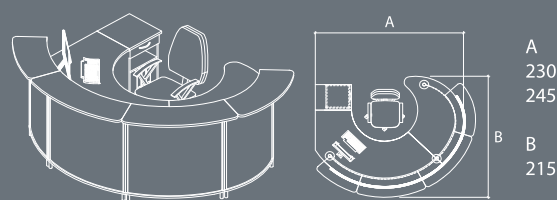

TEHNISKĀ INFORMĀCIJA/ TECHNICAL INFORMATION/ ТЕХНИЧЕСКАЯ ИНФОРМАЦИЯ

KOMBINĀCIJU PIEMĒRI/EXAMPLES OF COMBINATIONS/ПРИМЕРЫ КОМБИНАЦИЙ

Iespējami dažādi apdares materiāli. Jebkāds kombinācijas piemērs var tikt mainīts un papildināts ar aksesuāriem, ņemot vērā pasūtītāja vēlmes. Vairāk informācijas Jums sniegs KATE klientu konsultanti. Ničgales iela 18a, Rīga. Tālr. 67546725, birojs@kate.lv, www.kate.lv.

Any combination may be changed and supplemented with accessories to meet the customer's preferences. Different decorative materials are possible. More information will be provided by KATE client consultants at Ničgales iela 18a, Riga. Phone: (+371) 67546725, e-mail: birojs@kate.lv, web: www.kate.lv

Пример любой комбинации может быть изменен и дополнен аксессуарами по желанию заказчика. Возможны различные отделочные материалы. Подробную информацию предоставят вам консультанты KATE. Ул. Ницгалес, 18а, Рига. Тел. (+371) 67546725, адрес эл. почты: birojs@kate.lv, www.kate.lv