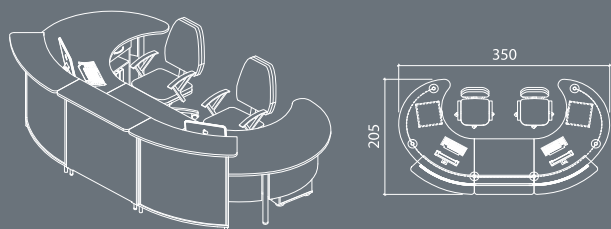

TEHNISKĀ INFORMĀCIJA/ TECHNICAL INFORMATION/ ТЕХНИЧЕСКАЯ ИНФОРМАЦИЯ

KOMBINĀCIJU PIEMĒRI/EXAMPLES OF COMBINATIONS/ПРИМЕРЫ КОМБИНАЦИЙ

Iespējami dažādi apdares materiāli. Jebkāds kombinācijas piemērs var tikt mainīts un papildināts ar aksesuāriem, ņemot vērā pasūtītāja vēlmes. Vairāk informācijas Jums sniegs KATE klientu konsultanti. Ničgales iela 18a, Rīga. Tālr. 67546725, birojs@kate.lv, www.kate.lv.

Any combination may be changed and supplemented with accessories to meet the customer's preferences. Different decorative materials are possible. More information will be provided by KATE client consultants at Ničgales iela 18a, Riga. Phone: (+371) 67546725, e-mail: birojs@kate.lv, web: www.kate.lv

Пример любой комбинации может быть изменен и дополнен аксессуарами по желанию заказчика. Возможны различные отделочные материалы. Подробную информацию предоставят вам консультанты KATE. Ул. Ницгалес, 18а, Рига. Тел. (+371) 67546725, адрес эл. почты: birojs@kate.lv, www.kate.lv