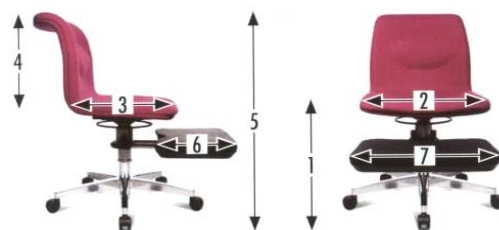

YOGA SITNESS - 200

KATE

Standarta aprīkojums

Unikāls sēdvirsmas 3D risinājums, apvienots ar sinhrono mehānismu un papildus sagāzuma aktivizēšanas iespēju

Regulējams bezpakāpju sēdvirsmas augstums no 43 - 54cm
Cilindrs ar atsperi

360gr grozāms kāju paliktnis
Regulējams paliktna augstums

Pulēta alumīnija kājas zvaigzne *
Plaša tapsēto apdares materiālu izvēle *

Cena - 489 LVL

Novatorisks risinājums rūpēm par veselību.
Krēsls piemērots gan meditācijām, gan ērtam darbam birojā vai mājās.
Aprīkots ar unikālo "Dondola" risinājumu sēdekļi.

Atbilst drošības un izturības noteikumiem

Atbilst antistatiskas noteikumiem

Piemērots dažādiem lietotāju augumiem

Atbilst ugunsdrošības noteikumiem

Izmēri

1. Sēdvirsmas augstums	43 - 54cm
2. Sēdvirsmas platums	50cm
3. Sēdvirsmas dziļums	42cm
4. Atzveltnes augstums	44cm
5. Kopējais augstums	84 - 95cm
6. Kāju paliktna dziļums	20cm
7. Kāju paliktna platums	50cm