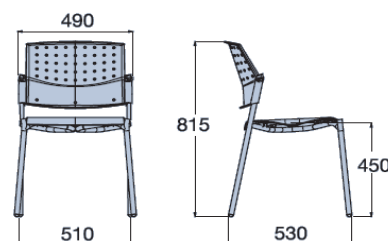

MOVIE

KATE

Standarta komplektācija

- Rāmis - hromēts *
- Sēdekļis un mugura - melna plastika *
- Bez roku balstiem *

Papildus komplektācija

- Tapsēts sēdekļis *
- Tapsēts sēdekļis un mugura *
- Melna sieta mugura *
- Roku balsti *

Izmēri

*Ērti apmeklētāju krēsli ar
plašām komplektēšanas un tapsēšanas iespējām*

*Atbilst drošības un
izturības noteikumiem*

Atbilst antistatiskas noteikumiem

Atbilst ugunsdrošības noteikumiem

Bez tapsējuma

Iespējams novietot vienu uz otra