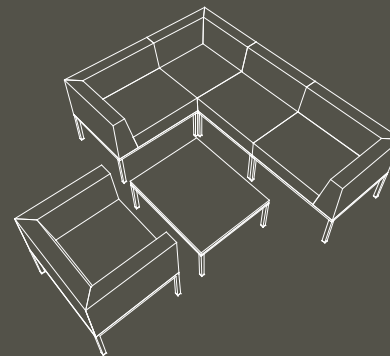

TEHNISKĀ INFORMĀCIJA

MĪKSTO MĒBEĻU MODUĻU VEIDI

GALDIŅI

Iespējami dažādi apdares materiāli.

Vairāk informācijas Jums sniegs KATE klientu konsultanti. Nīcgales iela 18a, Rīga. Tālrunis: 67546725, birojs@kate.lv, www.kate.lv.