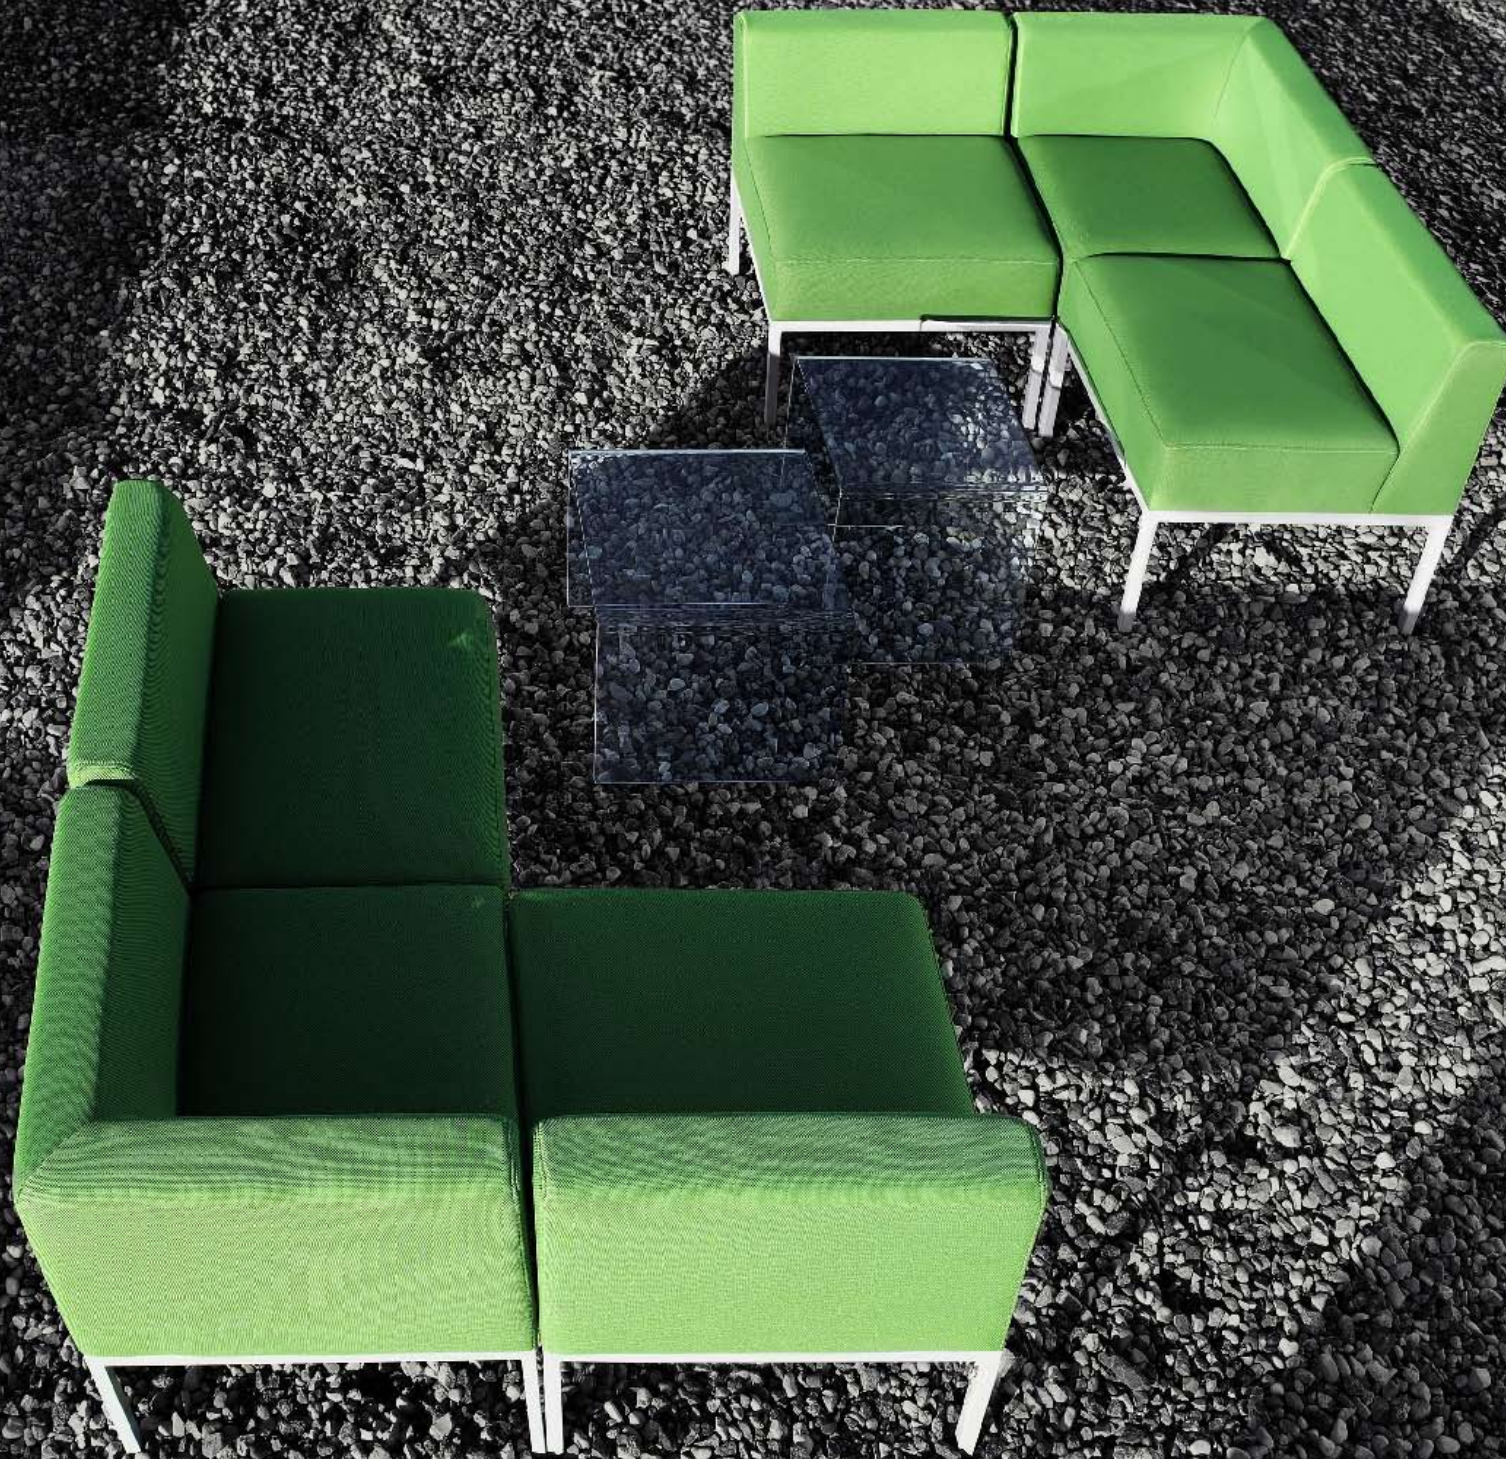

**KUBS**

**KATE**

KUBS ir kubs.

Neapgāžami racionāls. Funkcionāli elastīgs. Viegli apvienojams un viegli izjaukams. Starp tūkstoš modifikācijām ikviens atradīs savējo.

Ar KUBA sēriju jūs radīsiet gan sarunu saliņu kolēģu radošai prāta vētrai, gan daudzvietīgu rindu uzgaidāmajai telpai.

Kubam ir sešas puses, tāpēc tas var būt arī daudzpusīgs. No klasiski melna līdz dzīvespriecīgi zaļam, no kaislīgi sarkana līdz silti dzeltenam. Daži KUBI nēsās praktisku auduma uzvalku, bet citi dos priekšroku ādas cēlajam gludumam. Kā ģērbsies tava biroja KUBS?

Cik svaigu domu izdodas radīt vienam cilvēkam, ar taisnu muguru sēžot pie četrstūra galdā? Un cik satriecošu ideju rodas, līdzīgi domājošo pulciņam svaidoties ar neticamiem pieņēmumiem ērtās atpūtas mēbelēs? KUBĀ!