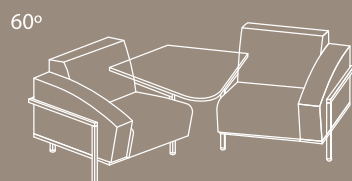

TEHNISKĀ INFORMĀCIJA/ TECHNICAL INFORMATION/ ТЕХНИЧЕСКАЯ ИНФОРМАЦИЯ

DĪVĀNI AR MĪKSTIEM ROKU BLASTIEM/SOFAS WITH SOFT ARMRESTS/ДИВАНЫ С МЯГКИМИ ПОДЛОКОТНИКАМИ

82 x 91 cm

82 x 147 cm

82 x 203 cm

82 x 71 cm

82 x 127 cm

82 x 183 cm

KOMBINĀCIJAS AR PALĪGGALDIEM/COMBINATIONS WITH SIDE TABLES/КОМБИНАЦИИ С ПРИСТАВНЫМИ СТОЛАМИ

Uz iekšu vērstas kombinācijas/ Inward-directed combinations/
Комбинации внутрь

90°

60°

45°

30°

180°

180°

Uz āru vērstas kombinācijas/ Outward-directed combinations/
Комбинации наружу

90°

60°

45°

30°

180°

ŽURNĀLU GALDI AR VAI BEZ STIKLA PLAUKTA/ COFFEE TABLES WITH OR WITHOUT A GLASS SHELF/ЖУРНАЛЬНЫЙ СТОЛ СО СТЕКЛЯННОЙ ПОЛКОЙ ИЛИ БЕЗ НЕЕ