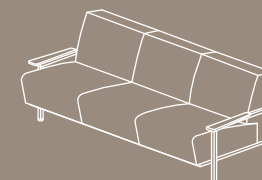

TEHNISKĀ INFORMĀCIJA/ TECHNICAL INFORMATION/ ТЕХНИЧЕСКАЯ ИНФОРМАЦИЯ

DĪVĀNI AR MĪKSTIEM ROKU BLASTIEM/SOFAS WITH SOFT ARMRESTS/ДИВАНЫ С МЯГКИМИ ПОДЛОКОТНИКАМИ

82 x 91 cm

82 x 147 cm

82 x 203 cm

82 x 71 cm

82 x 127 cm

82 x 183 cm

KOMBINĀCIJAS AR PALĪGGALDIEM/COMBINATIONS WITH SIDE TABLES/КОМБИНАЦИИ С ПРИСТАВНЫМИ СТОЛАМИ

Uz iekšu vērstas kombinācijas/ Inward-directed combinations/
Комбинации внутрь

90°

60°

45°

30°

180°

180°

Uz āru vērstas kombinācijas/ Outward-directed combinations/
Комбинации наружу

90°

60°

45°

30°

180°

ŽURNĀLU GALDI AR VAI BEZ STIKLA PLAUKTA/ COFFEE TABLES WITH OR WITHOUT A GLASS SHELF/ЖУРНАЛЬНЫЙ СТОЛ СО СТЕКЛЯННОЙ ПОЛКОЙ ИЛИ БЕЗ НЕЕ