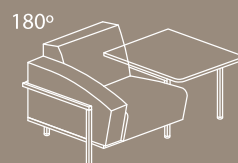

82 x 183 cm

KOMBINĀCIJAS AR PALĪGGALDIEM/COMBINATIONS WITH SIDE TABLES/КОМБИНАЦИИ С ПРИСТАВНЫМИ СТОЛАМИ

Uz iekšu vērstas kombinācijas/ Inward-directed combinations/
Комбинации внутрь

90°

60°

45°

30°

180°

180°

Uz āru vērstas kombinācijas/ Outward-directed combinations/
Комбинации наружу

90°

60°

45°

30°

180°

ŽURNĀLU GALDI AR VAI BEZ STIKLA PLAUKTA/ COFFEE TABLES WITH OR WITHOUT A GLASS SHELF/ЖУРНАЛЬНЫЙ СТОЛ СО СТЕКЛЯННОЙ ПОЛКОЙ ИЛИ БЕЗ НЕЕ