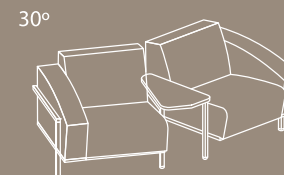

82 x 183 cm

KOMBINĀCIJAS AR PALĪGGALDIEM/COMBINATIONS WITH SIDE TABLES/КОМБИНАЦИИ С ПРИСТАВНЫМИ СТОЛАМИ

Uz iekšu vērstas kombinācijas/ Inward-directed combinations/
Комбинации внутрь

90°

60°

45°

30°

180°

180°

Uz āru vērstas kombinācijas/ Outward-directed combinations/
Комбинации наружу

90°

60°

45°

30°

180°

ŽURNĀLU GALDI AR VAI BEZ STIKLA PLAUKTA/ COFFEE TABLES WITH OR WITHOUT A GLASS SHELF/ЖУРНАЛЬНЫЙ СТОЛ СО СТЕКЛЯННОЙ ПОЛКОЙ ИЛИ БЕЗ НЕЕ