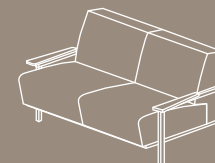

TEHNISKĀ INFORMĀCIJA/ TECHNICAL INFORMATION/ ТЕХНИЧЕСКАЯ ИНФОРМАЦИЯ

DĪVĀNI AR MĪKSTIEM ROKU BLASTIEM/SOFAS WITH SOFT ARMRESTS/ДИВАНЫ С МЯГКИМИ ПОДЛОКОТНИКАМИ

82 x 91 cm

82 x 147 cm

82 x 203 cm

82 x 71 cm

82 x 127 cm

82 x 183 cm

KOMBINĀCIJAS AR PALĪGGALDIEM/COMBINATIONS WITH SIDE TABLES/КОМБИНАЦИИ С ПРИСТАВНЫМИ СТОЛАМИ

Uz iekšu vērstas kombinācijas/ Inward-directed combinations/
Комбинации внутрь

90°

60°

45°

30°

180°

180°

Uz āru vērstas kombinācijas/ Outward-directed combinations/
Комбинации наружу

90°

60°

45°

30°

180°

ŽURNĀLU GALDI AR VAI BEZ STIKLA PLAUKTA/ COFFEE TABLES WITH OR WITHOUT A GLASS SHELF/ЖУРНАЛЬНЫЙ СТОЛ СО СТЕКЛЯННОЙ ПОЛКОЙ ИЛИ БЕЗ НЕЕ

80 x 80 cm

70 x 108 cm

71 x 154 cm

90 x 90 cm

90 x 140 cm

60 x 140 cm

Iespējami dažādi apdares materiāli. Jebkurš kombinācijas piemērs var tikt mainīts un papildināts ar aksesuāriem pēc pasūtītāja vēlmēm. Vairāk informācijas Jums sniegs KATE klientu konsultanti. Ničgales iela 18a, Rīga. Tālr. 67546725, birojs@kate.lv, www.kate.lv.

Any sample of combination may be changed and supplemented with accessories to meet the customer's preferences. Different decorative materials are possible. More information will be provided by KATE client consultants at Ničgales iela 18a, Rīga. Phone number is: (+371) 67546725, e-mail: birojs@kate.lv, web: www.kate.lv

Пример любой комбинации может быть изменен и дополнен аксессуарами по желанию заказчика. Возможны различные отделочные материалы. Подробную информацию предоставят вам консультанты KATE. Ул. Ницгалес, 18а, Рига. Тел. (+371) 67546725, адрес эл. почты: birojs@kate.lv, www.kate.lv