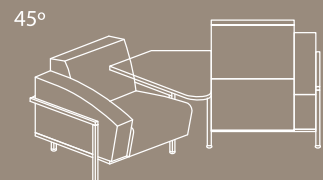

82 x 183 cm

KOMBINĀCIJAS AR PALĪGGALDIEM/COMBINATIONS WITH SIDE TABLES/КОМБИНАЦИИ С ПРИСТАВНЫМИ СТОЛАМИ

Uz iekšu vērstas kombinācijas/ Inward-directed combinations/
Комбинации внутрь

90°

60°

45°

30°

180°

180°

Uz āru vērstas kombinācijas/ Outward-directed combinations/
Комбинации наружу

90°

60°

45°

30°

180°

ŽURNĀLU GALDI AR VAI BEZ STIKLA PLAUKTA/ COFFEE TABLES WITH OR WITHOUT A GLASS SHELF/ЖУРНАЛЬНЫЙ СТОЛ СО СТЕКЛЯННОЙ ПОЛКОЙ ИЛИ БЕЗ НЕЕ