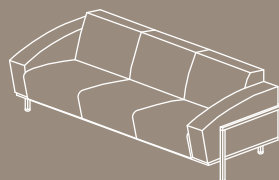

TEHNISKĀ INFORMĀCIJA/ TECHNICAL INFORMATION/ ТЕХНИЧЕСКАЯ ИНФОРМАЦИЯ

DĪVĀNI AR MĪKSTIEM ROKU BLASTIEM/SOFAS WITH SOFT ARMRESTS/ДИВАНЫ С МЯГКИМИ ПОДЛОКОТНИКАМИ

82 x 91 cm

82 x 147 cm

82 x 203 cm

82 x 71 cm

82 x 127 cm

82 x 183 cm

KOMBINĀCIJAS AR PALĪGGALDIEM/COMBINATIONS WITH SIDE TABLES/КОМБИНАЦИИ С ПРИСТАВНЫМИ СТОЛАМИ

Uz iekšu vērstas kombinācijas/ Inward-directed combinations/
Комбинации внутрь

90°

60°

45°

30°

180°

180°

Uz āru vērstas kombinācijas/ Outward-directed combinations/
Комбинации наружу

90°

60°

45°

30°

180°

ŽURNĀLU GALDI AR VAI BEZ STIKLA PLAUKTA/ COFFEE TABLES WITH OR WITHOUT A GLASS SHELF/ЖУРНАЛЬНЫЙ СТОЛ СО СТЕКЛЯННОЙ ПОЛКОЙ ИЛИ БЕЗ НЕЕ