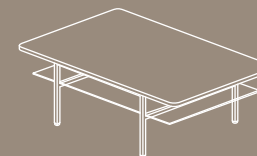

180°

Uz āru vērstas kombinācijas/ Outward-directed combinations/
Комбинации наружу

90°

60°

45°

30°

180°

ŽURNĀLU GALDI AR VAI BEZ STIKLA PLAUKTA/ COFFEE TABLES WITH OR WITHOUT A GLASS SHELF/ЖУРНАЛЬНЫЙ СТОЛ СО СТЕКЛЯННОЙ ПОЛКОЙ ИЛИ БЕЗ НЕЕ

80 x 80 cm

70 x 108 cm

71 x 154 cm

90 x 90 cm

90 x 140 cm

60 x 140 cm

Iespējami dažādi apdares materiāli. Jebkurš kombinācijas piemērs var tikt mainīts un papildināts ar aksesuāriem pēc pasūtītāja vēlmēm. Vairāk informācijas Jums sniegs KATE klientu konsultanti. Ničgales iela 18a, Rīga. Tālr. 67546725, birojs@kate.lv, www.kate.lv.