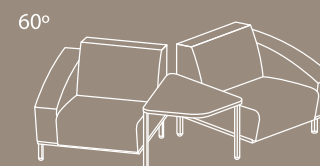

82 x 183 cm

KOMBINĀCIJAS AR PALĪGGALDIEM/COMBINATIONS WITH SIDE TABLES/КОМБИНАЦИИ С ПРИСТАВНЫМИ СТОЛАМИ

Uz iekšu vērstas kombinācijas/ Inward-directed combinations/
Комбинации внутрь

90°

60°

45°

30°

180°

180°

Uz āru vērstas kombinācijas/ Outward-directed combinations/
Комбинации наружу

90°

60°

45°

30°

180°

ŽURNĀLU GALDI AR VAI BEZ STIKLA PLAUKTA/ COFFEE TABLES WITH OR WITHOUT A GLASS SHELF/ЖУРНАЛЬНЫЙ СТОЛ СО СТЕКЛЯННОЙ ПОЛКОЙ ИЛИ БЕЗ НЕЕ