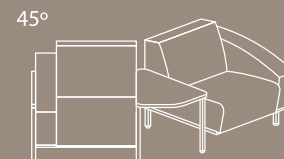

82 x 183 cm

KOMBINĀCIJAS AR PALĪGGALDIEM/COMBINATIONS WITH SIDE TABLES/КОМБИНАЦИИ С ПРИСТАВНЫМИ СТОЛАМИ

Uz iekšu vērstas kombinācijas/ Inward-directed combinations/
Комбинации внутрь

90°

60°

45°

30°

180°

180°

Uz āru vērstas kombinācijas/ Outward-directed combinations/
Комбинации наружу

90°

60°

45°

30°

180°

ŽURNĀLU GALDI AR VAI BEZ STIKLA PLAUKTA/ COFFEE TABLES WITH OR WITHOUT A GLASS SHELF/ЖУРНАЛЬНЫЙ СТОЛ СО СТЕКЛЯННОЙ ПОЛКОЙ ИЛИ БЕЗ НЕЕ