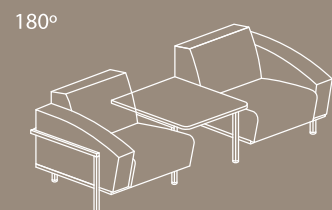

82 x 183 cm

KOMBINĀCIJAS AR PALĪGGALDIEM/COMBINATIONS WITH SIDE TABLES/КОМБИНАЦИИ С ПРИСТАВНЫМИ СТОЛАМИ

Uz iekšu vērstas kombinācijas/ Inward-directed combinations/
Комбинации внутрь

90°

60°

45°

30°

180°

180°

Uz āru vērstas kombinācijas/ Outward-directed combinations/
Комбинации наружу

90°

60°

45°

30°

180°

ŽURNĀLU GALDI AR VAI BEZ STIKLA PLAUKTA/ COFFEE TABLES WITH OR WITHOUT A GLASS SHELF/ЖУРНАЛЬНЫЙ СТОЛ СО СТЕКЛЯННОЙ ПОЛКОЙ ИЛИ БЕЗ НЕЕ