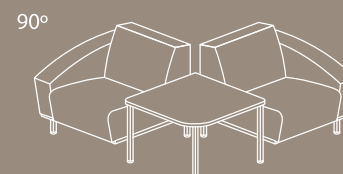

82 x 183 cm

KOMBINĀCIJAS AR PALĪGGALDIEM/COMBINATIONS WITH SIDE TABLES/КОМБИНАЦИИ С ПРИСТАВНЫМИ СТОЛАМИ

Uz iekšu vērstas kombinācijas/ Inward-directed combinations/
Комбинации внутрь

90°

60°

45°

30°

180°

180°

Uz āru vērstas kombinācijas/ Outward-directed combinations/
Комбинации наружу

90°

60°

45°

30°

180°

ŽURNĀLU GALDI AR VAI BEZ STIKLA PLAUKTA/ COFFEE TABLES WITH OR WITHOUT A GLASS SHELF/ЖУРНАЛЬНЫЙ СТОЛ СО СТЕКЛЯННОЙ ПОЛКОЙ ИЛИ БЕЗ НЕЕ