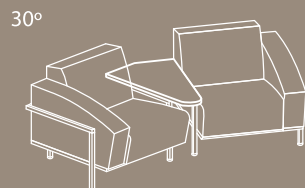

82 x 183 cm

KOMBINĀCIJAS AR PALĪGGALDIEM/COMBINATIONS WITH SIDE TABLES/КОМБИНАЦИИ С ПРИСТАВНЫМИ СТОЛАМИ

Uz iekšu vērstas kombinācijas/ Inward-directed combinations/
Комбинации внутрь

90°

60°

45°

30°

180°

180°

Uz āru vērstas kombinācijas/ Outward-directed combinations/
Комбинации наружу

90°

60°

45°

30°

180°

ŽURNĀLU GALDI AR VAI BEZ STIKLA PLAUKTA/ COFFEE TABLES WITH OR WITHOUT A GLASS SHELF/ЖУРНАЛЬНЫЙ СТОЛ СО СТЕКЛЯННОЙ ПОЛКОЙ ИЛИ БЕЗ НЕЕ