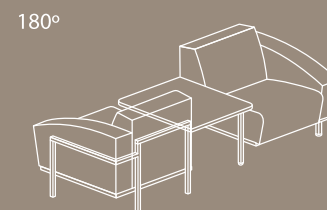

82 x 183 cm

KOMBINĀCIJAS AR PALĪGGALDIEM/COMBINATIONS WITH SIDE TABLES/КОМБИНАЦИИ С ПРИСТАВНЫМИ СТОЛАМИ

Uz iekšu vērstas kombinācijas/ Inward-directed combinations/
Комбинации внутрь

90°

60°

45°

30°

180°

180°

Uz āru vērstas kombinācijas/ Outward-directed combinations/
Комбинации наружу

90°

60°

45°

30°

180°

ŽURNĀLU GALDI AR VAI BEZ STIKLA PLAUKTA/ COFFEE TABLES WITH OR WITHOUT A GLASS SHELF/ЖУРНАЛЬНЫЙ СТОЛ СО СТЕКЛЯННОЙ ПОЛКОЙ ИЛИ БЕЗ НЕЕ

80 x 80 cm

70 x 108 cm

71 x 154 cm

90 x 90 cm

90 x 140 cm

60 x 140 cm

Iespējami dažādi apdares materiāli. Jebkurš kombinācijas piemērs var tikt mainīts un papildināts ar aksesuāriem pēc pasūtītāja vēlmēm. Vairāk informācijas Jums sniegs KATE klientu konsultanti. Ničgales iela 18a, Rīga. Tālr. 67546725, birojs@kate.lv, www.kate.lv.