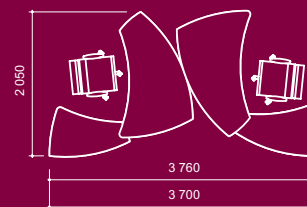

TEHNISKĀ INFORMĀCIJA / TECHNICAL INFORMATION
KOMBINĀCIJU PIEMĒRI / EXAMPLES OF COMBINATIONS

FRii mēbeļu dizains: Jānis Mežulis
Ražotājs: KATE

FRii furniture design: Jānis Mežulis
Producer: KATE

SIA KATE
Nicgales iela 18a, Rīga
LV-1035, Latvija
Tālrunis: 67546727
Fakss: 67546726
birojs@kate.lv

www.kate.lv

KATE Ltd.
Nicgales street 18a, Riga
LV-1035, Latvia
Phone: +371 67546727
Fax: +371 67546726
birojs@kate.lv

www.kate.lv