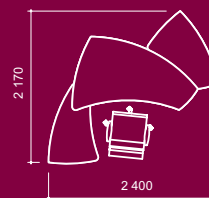

TEHNISKĀ INFORMĀCIJA / TECHNICAL INFORMATION
KOMBINĀCIJU PIEMĒRI / EXAMPLES OF COMBINATIONS

FRii mēbeļu dizains: Jānis Mežulis
Ražotājs: KATE

FRii furniture design: Jānis Mežulis
Producer: KATE

SIA KATE
Nicgales iela 18a, Rīga
LV-1035, Latvija
Tālrunis: 67546727
Fakss: 67546726
birojs@kate.lv

www.kate.lv

KATE Ltd.
Nicgales street 18a, Riga
LV-1035, Latvia
Phone: +371 67546727
Fax: +371 67546726
birojs@kate.lv

www.kate.lv