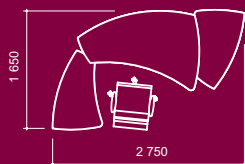

TEHNISKĀ INFORMĀCIJA / TECHNICAL INFORMATION
KOMBINĀCIJU PIEMĒRI / EXAMPLES OF COMBINATIONS

FRii mēbeļu dizains: Jānis Mežulis
Ražotājs: KATE

FRii furniture design: Jānis Mežulis
Producer: KATE

SIA KATE
Nicgales iela 18a, Rīga
LV-1035, Latvija
Tālrunis: 67546727
Fakss: 67546726
birojs@kate.lv

www.kate.lv

KATE Ltd.
Nicgales street 18a, Riga
LV-1035, Latvia
Phone: +371 67546727
Fax: +371 67546726
birojs@kate.lv

www.kate.lv