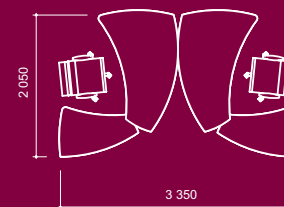

TEHNISKĀ INFORMĀCIJA / TECHNICAL INFORMATION
KOMBINĀCIJU PIEMĒRI / EXAMPLES OF COMBINATIONS

FRii mēbeļu dizains: Jānis Mežulis
Ražotājs: KATE

FRii furniture design: Jānis Mežulis
Producer: KATE

SIA KATE
Nicgales iela 18a, Rīga
LV-1035, Latvija
Tālrunis: 67546727
Fakss: 67546726
birojs@kate.lv

www.kate.lv

KATE Ltd.
Nicgales street 18a, Riga
LV-1035, Latvia
Phone: +371 67546727
Fax: +371 67546726
birojs@kate.lv

www.kate.lv