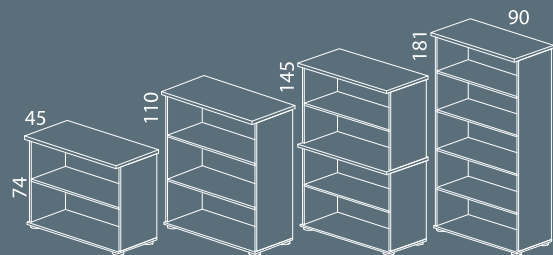

SKAPJI/CABINETS/ШКАФЫ

BEZ DURVĪM/WITHOUT DOORS/
БЕЗ ДВЕРЦУ