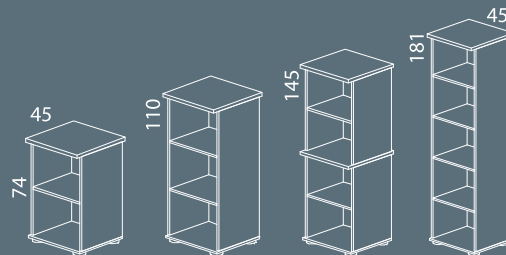

SKAPJI/CABINETS/ШКАФЫ

BEZ DURVĪM/WITHOUT DOORS/
БЕЗ ДВЕРЦУ