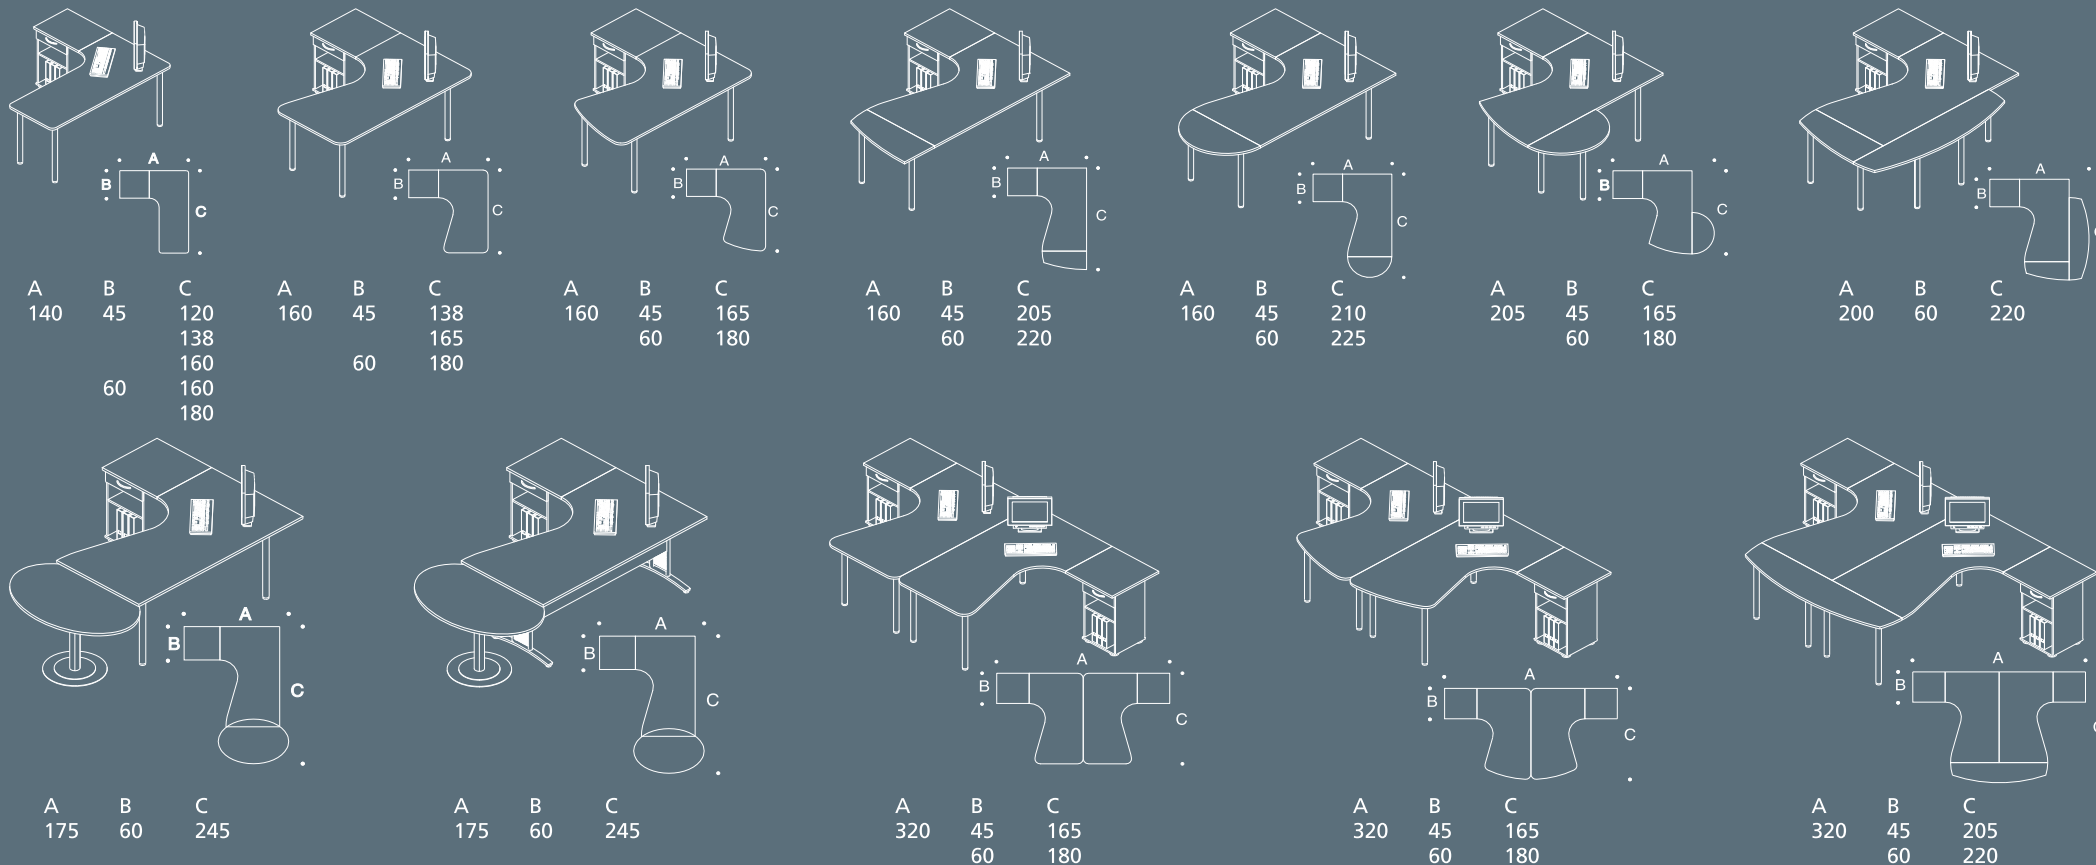

TEHNISKĀ INFORMĀCIJA/ TECHNICAL INFORMATION/ ТЕХНИЧЕСКАЯ ИНФОРМАЦИЯ

GALDU PIEMĒRI/TABLE EXAMPLES/ПРИМЕРЫ СТОЛОВ

MULTIFUNKCIONĀLI ATVILKTŅU BLOKI/MULTIFUNCTIONAL DRAWER UNITS/МНОГОФУНКЦИОНАЛЬНЫЕ БЛОКИ ВЫДВИЖНЫХ ЯЩИКОВ

ATVILKTŅU BLOKI UZ RITĒNIEM/DRAWER UNITS ON WHEELS/БЛОКИ ВЫДВИЖНЫХ ЯЩИКОВ НА КОЛЕСИКАХ

ZEM GALDA STIPRINĀMIĒ ATVILKTŅU BLOKI/ WITHOUT THE TOP, INSTALLED UNDER THE TABLE/БЛОКИ ВЫДВИЖНЫХ ЯЩИКОВ, УСТАНОВЛИВАЕМЫЕ ПОД СТОЛОМ
60 vai 45 cm dziļām virsmām, bez atslēgas/ for 60 or 45 cm deep surfaces, without key/для поверхностей 60 или 45 см, без ключа
60 cm dziļām virsmām, aprīkoti ar centrālo atslēgu/ for 60 cm deep surfaces, equipped with central key/для поверхностей глубиной 60 см, оборудованные центральным ключом