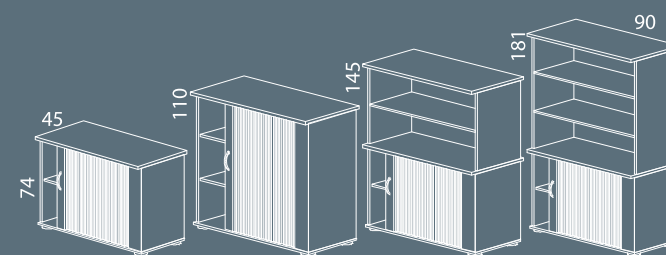

AR RULLERDURVĪM/WITH ROLLER DOORS/
С ДВЕРЦАМИ ЖАЛЮЗИ