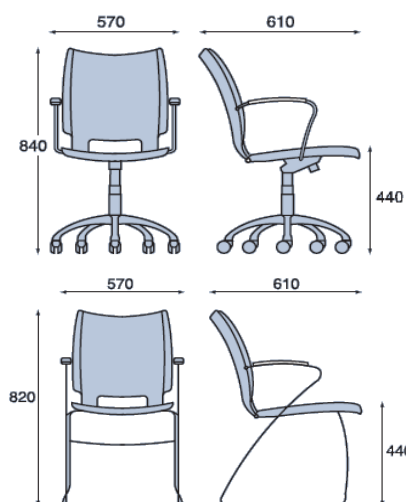

FLEXX

KATE

Standarta komplektācija

- Rāmis - hromēts *
- Sēdekļis un mugura - melna vai smilšu krāsas plastika *
- Ar roku balstiem *
- Svara, augstuma un atgāzuma regulēšana darba krēslam *
- Apmeklētāju krēsls ar atgāšanās efektu *

Papildus komplektācija

- Tapsēts sēdekļis *
- Tapsēts sēdekļis un mugura *

Izmēri

Ērti un glīti krēsli darbam un apspriedēm ar plašām tapsēšanas iespējām

Atbilst drošības un izturības noteikumiem

Atbilst antistatiskas noteikumiem