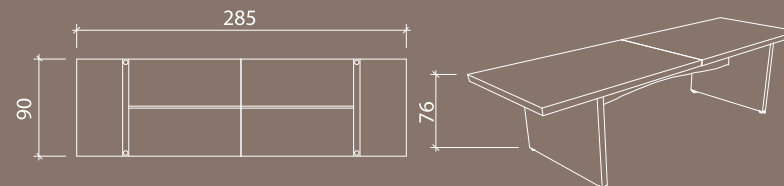

BRĪVSTĀVOŠS PĀRRUNU GALDS/FREE-STANDING CONFERENCE TABLE/ СТОЛ ДЛЯ ПЕРЕГОВОРОВ, СТОЯЩИЙ ОТДЕЛЬНО