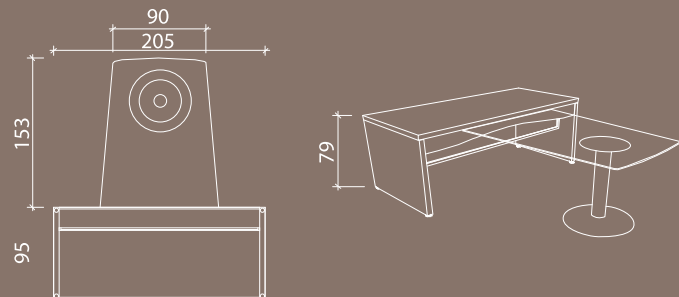

TEHNISKĀ INFORMĀCIJA/ TECHNICAL INFORMATION/ ТЕХНИЧЕСКАЯ ИНФОРМАЦИЯ

LIELAIS PAMATGALDS BRĪVSTĀVOŠS VAI KOMPLEKTĀ AR PĀRRUNU GALDU/LARGE MAIN TABLE, FREE-STANDING OR IN A SET WITH A CONFERENCE TABLE/БОЛЬШОЙ ОСНОВНОЙ СТОЛ, СТОЯЩИЙ ОТДЕЛЬНО ИЛИ ВМЕСТЕ СО СТОЛОМ ДЛЯ ПЕРЕГОВОРОВ