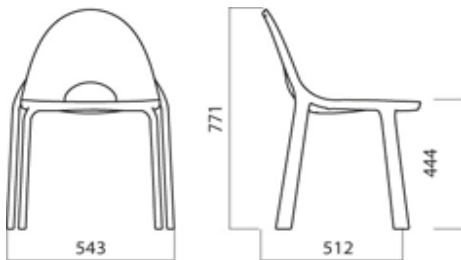

DROP

KATE

Komplektācija

Polipropilēna materiāls *

Melns	
Balts	
Dzeltens	
Oranžs	
Violets	
Sarkans	
Zils	
Zaļš	
Smiļšu	

Stilīga dizaina apmeklētāju krēsli

Cena - 48 LVL

Novietojami viens virs otra līdz 6 gab.