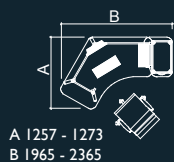

TEHNISKĀ INFORMĀCIJA

GALDU KOMBINĀCIJU PIEMĒRI