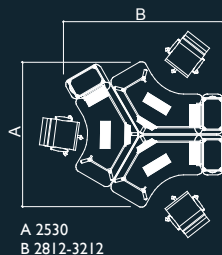

TEHNISKĀ INFORMĀCIJA

GALDU KOMBINĀCIJU PIEMĒRI