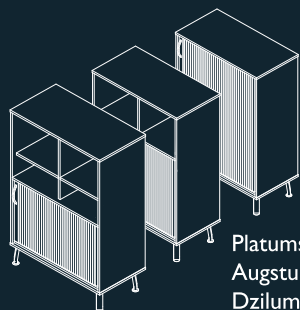

## GALDU KOMBINĀCIJU PIEMĒRI

## MULTIFUNKCIONĀLI ATVILKTŅU BLOKI

Bez virsmas, montējami zem galda

Galda augstumā

87 cm augstumā

122 cm augstumā

Iespējami dažādi apdares materiāli.

Jebkurš kombinācijas piemērs var tikt mainīts un papildināts ar aksesuāriem pēc pasūtītāja vēlmēm.

## GALDU NOSEGI

Paneli ar H- 500 mm  
Platums - 1000 - 1700 mm

Paneli ar H- 400 mm  
Platums - 700 - 1500 mm

Platums - 800  
Augstums - 1222  
Dziļums - 410