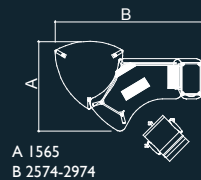

TEHNISKĀ INFORMĀCIJA

GALDU KOMBINĀCIJU PIEMĒRI