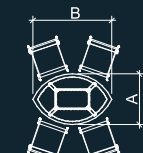

## GALDU NOSEGI

Paneli ar H- 500 mm  
Platums - 1000 - 1700 mm

Paneli ar H- 400 mm  
Platums - 700 - 1500 mm

Platums - 800  
Augstums - 1222  
Dziļums - 410

## SKAPJI

Platums - 1970  
Augstums - 870  
Dziļums - 410

Platums - 800  
Augstums - 694  
Dziļums - 600

Platums - 1990  
Augstums - 870  
Dziļums - 410

Platums - 800  
Augstums - 1926  
Dziļums - 410

## PĀRRUNU GALDU PIEMĒRI

A 700

A 890  
B 1380

A 1180  
B 1180

A 850  
B 950

A 1180  
B 2050

A 1180  
B 3250

A 850  
B 2380