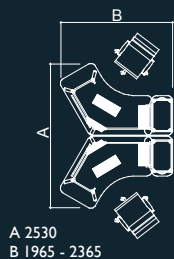

TEHNISKĀ INFORMĀCIJA

GALDU KOMBINĀCIJU PIEMĒRI