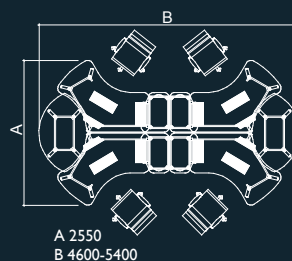

TEHNISKĀ INFORMĀCIJA

GALDU KOMBINĀCIJU PIEMĒRI

MULTIFUNKCIONĀLI ATVILKTŅU BLOKI

Bez virsmas, montējami zem galda

Galda augstumā

87 cm augstumā

122 cm augstumā

Iespējami dažādi apdares materiāli.

Jebkurš kombinācijas piemērs var tikt mainīts un papildināts ar aksesuāriem pēc pasūtītāja vēlmēm.

Vairāk informācijas Jums sniegs KATE klientu konsultanti. Nīcgaļes iela 18a, Rīga. Tālrunis: 67546725, birojs@kate.lv, www.kate.lv.