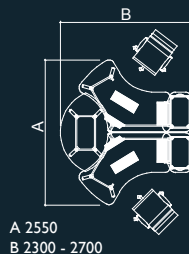

TEHNISKĀ INFORMĀCIJA

GALDU KOMBINĀCIJU PIEMĒRI