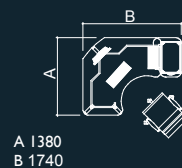

TEHNISKĀ INFORMĀCIJA

GALDU KOMBINĀCIJU PIEMĒRI